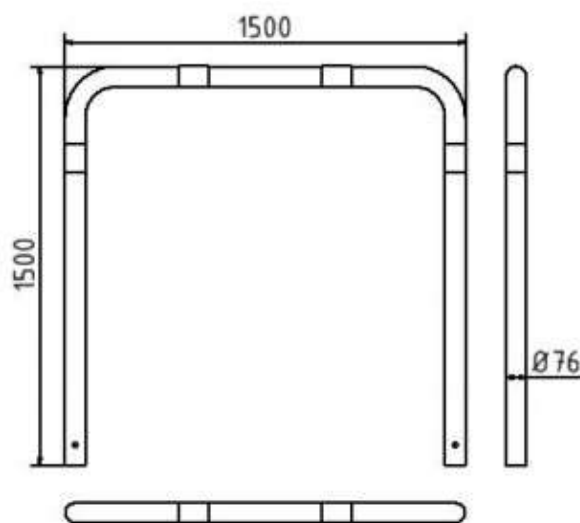

**Artikelnummer:** 475\_15B

**Artikel:** Abweisebügel Ø 76 x 2,6 mm ohne Querholm zum Einbetonieren, Gesamtbreite: 1500 mm, Gesamthöhe: 1000 mm, feuerverzinkt und weiß beschichtet mit rot reflektierenden Leuchtstreifen

**Technische Daten:**

Gewicht: 19,00 kg/St

Material: Stahl S235 JR

Oberfläche: Feuerverzinkt und Pulverbeschichtet

**Beschreibung:**

Abweisebügel, Stahlrohr Ø 76 x 2,6 mm ohne Querholm, zum Einbetonieren  
Gesamthöhe 1500 mm, Gesamtbreite: 1500 mm, Gesamthöhe: 1000 mm,  
feuerverzinkt und weiß beschichtet mit rot reflektierenden Leuchtstreifen